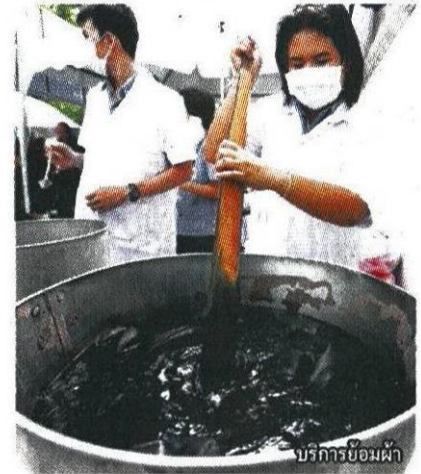

บริการข้อมผ้า

ดักบาตรพระสงฆ์จำนวน 89 รูป เพื่อถวายเป็นพระราชกุศลแด่พระบาทสมเด็จพระปรมินทรมหาภูมิพลอดุลยเดช เสด็จสวรรคตครบปีธรมวาร (15 วัน) ในวันพฤหัสบดีที่ 27 ตุลาคม 2559, ปัญญาสมวาร (50 วัน) วันพฤหัสบดีที่ 1 ธันวาคม 2559 และ สดมวาร (100 วัน) วันศุกร์ที่ 20 มกราคม 2560 เวลา 08.00 น. ที่บิ๊กซีสาขาต่างๆ ได้แก่ สาขาราชดำริ, สาขารัตนาธิเบศร์, สาขาบางบอน, สาขาพิษณุโลก,